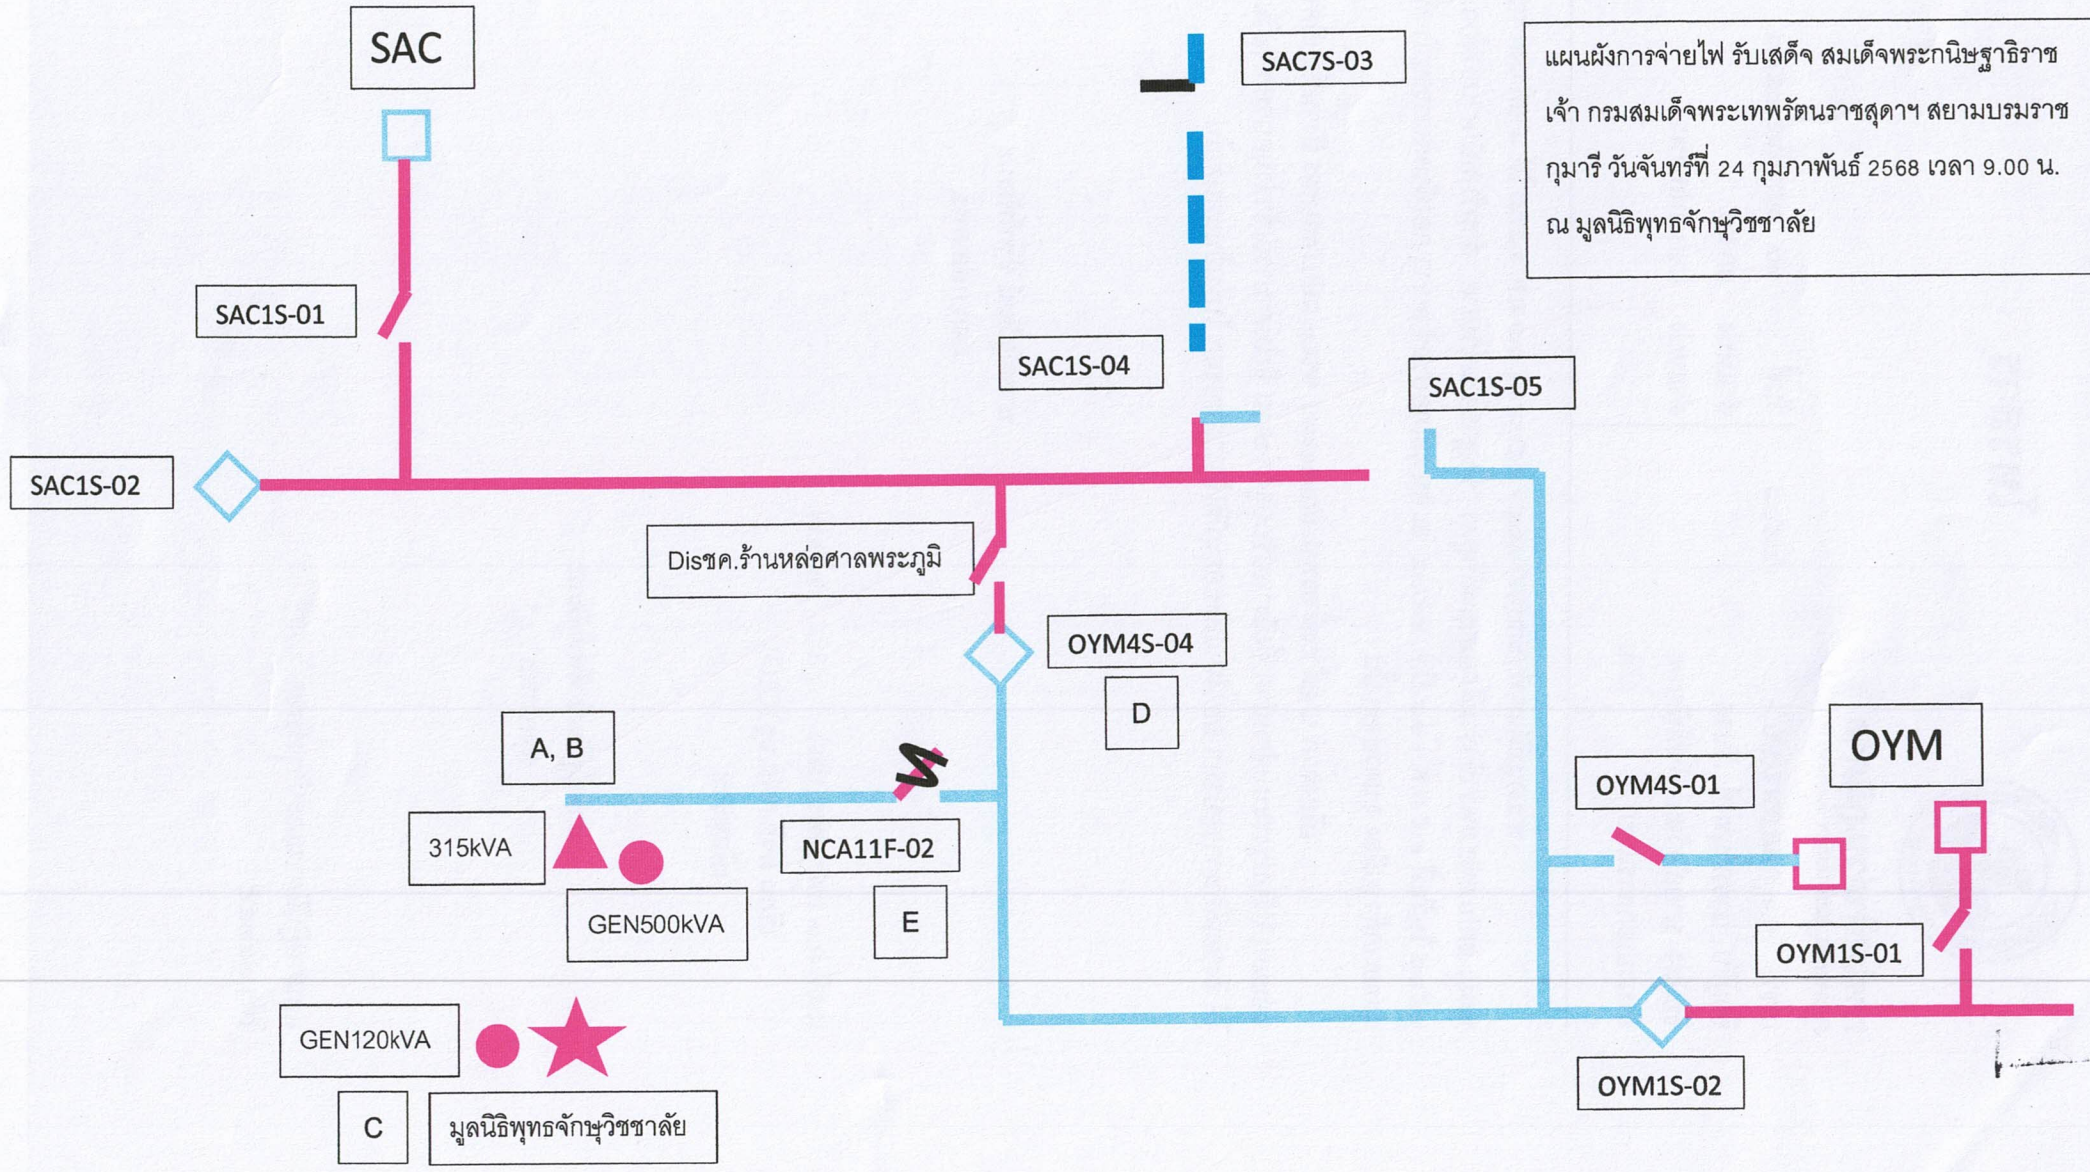

ด้วยสมเด็จพระกนิษฐาธิราชเจ้า กรมสมเด็จพระเทพรัตนราชสุดาฯ สยามบรมราชกุมารี เสด็จพระราชดำเนินทรงยกฉัตรเหนือพระเจดีย์บรรจุพระบรมสารีริกธาตุ ทรงเปิดหอพระไตรปิฎกเฉลิมพระเกียรติ ในโอกาสฉลองพระชนมายุ ๕ รอบ ๒ เมษายน ๒๕๕๘ ทรงเปิดศูนย์แลกเปลี่ยนวัฒนธรรมพระพุทธศาสนาไทย-จีน-ไทย ณ อารามวัดกรมพินิจ พระกษัตริศรรมหาโพธิสัตว์ มูลนิธิพุทธจักขุวิชชาลัย อำเภอสามพราน จังหวัดนครปฐม ในวันจันทร์ที่ ๒๔ กุมภาพันธ์ ๒๕๖๘ เวลา ๐๙.๐๐ น.

ดังนั้น กฟส.สามพราน จึงขอให้ กปบ.(ก.๓) พิจารณาจัดแผนเพิ่มความมั่นคงในการจ่ายไฟและเจ้าหน้าที่ประจำสถานีไฟฟ้าอ้อมใหญ่ ๔ ในช่วงเวลาดังกล่าวต่อไปด้วย

แผนผังการจ่ายไฟ รับเสด็จ สมเด็จพระกนิษฐาธิราชเจ้า กรมสมเด็จพระเทพรัตนราชสุดาฯ สยามบรมราชกุมารี วันจันทร์ที่ 24 กุมภาพันธ์ 2568 เวลา 9.00 น. ณ มูลนิธิพุทธจักพรรดิวิทยาลัย

SAC

SAC7S-03

SAC1S-01

SAC1S-04

SAC1S-05

SAC1S-02

Disชค.ร้านหล่อศาลพระภูมิ

OYM4S-04